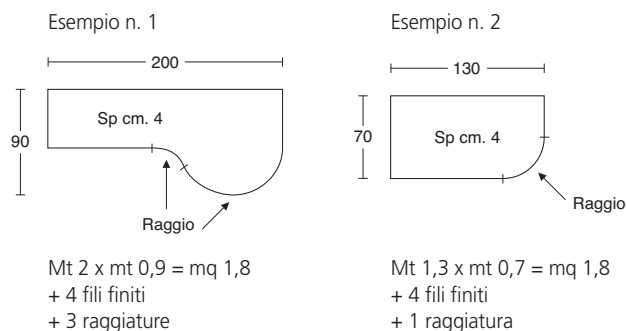

Codici	Descrizioni	Finiture	Codici	Descrizioni	Finiture
PS618	Piano scrivania a disegno al mq. 4 fili e 1 stonatura L cm. 150 P cm. 80 SP cm. 4	Noce Frassino Laccato Canaletto President	PS619	Piano scrivania a disegno al mq. 4 fili e 4 stonature L cm. 200 P cm. 90 SP cm. 4	Noce Frassino Laccato Canaletto President
PS620	Piano scrivania stonato L cm. 130 P cm. 60 SP cm. 2,5	Noce Frassino Laccato Canaletto President	PS621	Piano scrivania stonato L cm. 148 P cm. 67 SP cm. 2,5	Noce Frassino Laccato Canaletto President
AC654	Piano scrivania L cm. 154,5 P cm. 61 SP cm. 2,5	Noce Frassino Laccato Canaletto President	AC653	Piano scrivania L cm. 205 P cm. 61 SP cm. 2,5	Noce Frassino Laccato Canaletto President
AC652	Piano scrivania L cm. 255,5 P cm. 61 SP cm. 2,5	Noce Frassino Laccato Canaletto President	AC651	Piano scrivania L cm. 306 P cm. 61 SP cm. 2,5	Noce Frassino Laccato Canaletto President