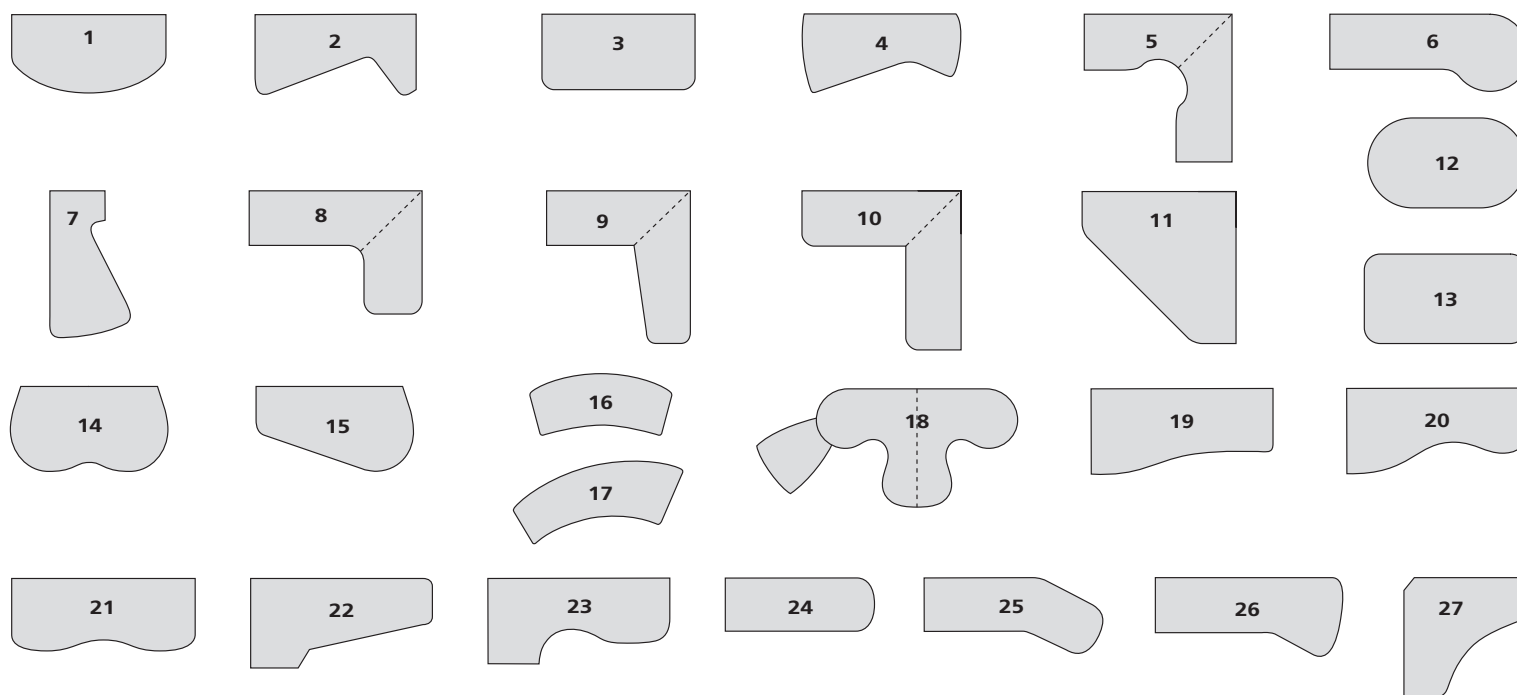

MENSOLE SU DISEGNO sono ottenibili con lo stesso sistema aggiungendo anche una lavorazione mensola per i supporti a muro.

PANNELLI O TOP in forme speciali sono realizzabili anche a partire dai pannelli spessore cm. 2 e dai coperchi spessore cm. 2,5 in finitura Legno o Laccato.

## ESEMPI DI TOPS SU DISEGNO