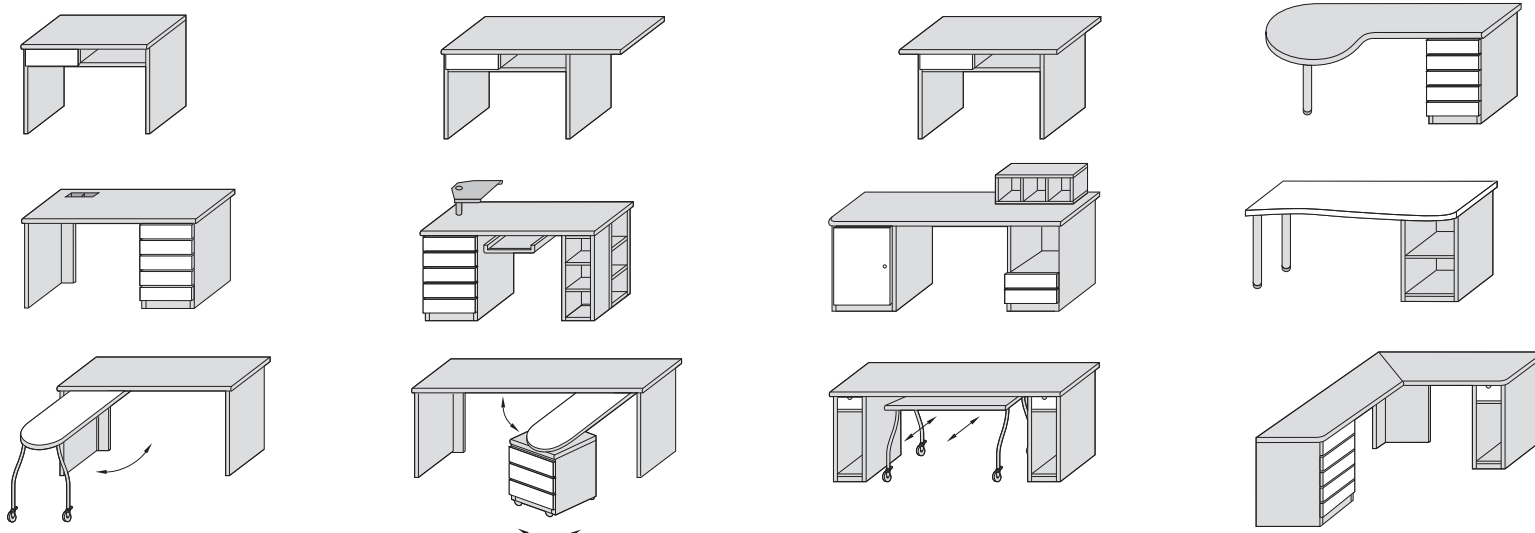

TOPS E MENSOLE SU DISEGNO

TOP SU DISEGNO sono realizzabili con pannelli in spessore cm. 4 nelle finiture Legno, Laccato, HPL previste. Considerare il prezzo al mq. (minimo 0,3 mq) del RETTANGOLO che contenga la forma disegnata. Aggiungere quanti fili finiti rettilinei e quante stonature curve a raggio costante servono.

MENSOLE SU DISEGNO sono ottenibili con lo stesso sistema aggiungendo anche una lavorazione mensola per i supporti a muro.

PANNELLI O TOP in forme speciali sono realizzabili anche a partire dai pannelli spessore cm. 2 e dai coperchi spessore cm. 2,5 in finitura Legno o Laccato.

LE SAGOME possono essere inviate con disegno autocad - dxf - con dima sagomata descrittiva.