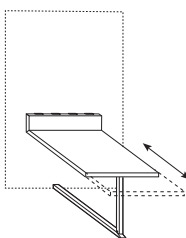

TT733

TAVOLO TRASVERSALE "TABLA"

con parte asportabile, richiudibile per trasformabili "Surf". Con serratura.

Noce, Frassino, Laccato
Canaletto, President

L cm. 80
H cm. 75
P cm. 180 (130)
SP cm. 2,5

N.B.: la composizione deve essere realizzata senza lo zoccolo.