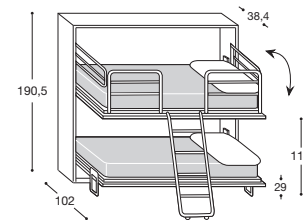

LC442HM

**LETTO "SURF"
ORIZZONTALE
CASTELLO**

Compresa struttura
tamburata (2 spalle)

H cm. 190,5
L cm. 205
P cm. 38,4 (102)
Rete cm. 192 x 82