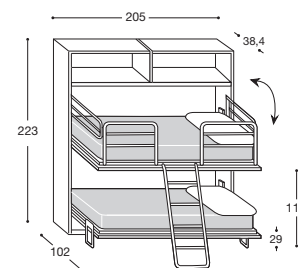

LC442H2

**LETTO "SURF"
ORIZZONTALE
CASTELLO**

Compresa struttura
tamburata (2 spalle)

H cm. 223 (190,5)
L cm. 205
P cm. 38,4 (102)
Rete cm. 192 x 82