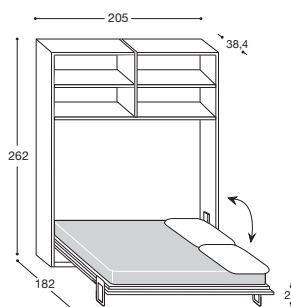

LP441H1

**LETTO "SURF"
ORIZZONTALE
PIAZZA E MEZZA**

Compresa struttura
tamburata (2 spalle)

H cm. 262 (138,5)
L cm. 205
P cm. 38,4 (142)
Rete cm. 192 x 122

LM441H1

**LETTO "SURF"
ORIZZONTALE
MATRIMONIALE**