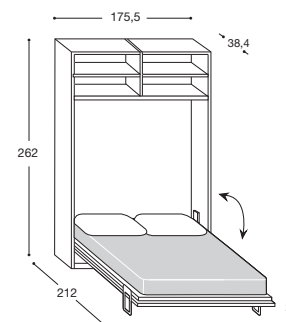

H. cm. 262 LS440H1 LP440H1 LM440H1

**LETTO "SURF"
VERTICALE
SINGOLO**

Compresa struttura
tamburata (2 spalle)

H cm. 262 (208)
L cm. 104
P cm. 38,4 (212)
Rete cm. 192 x 91,4

**LETTO "SURF"
VERTICALE
PIAZZA E MEZZA**

Compresa struttura
tamburata (2 spalle)

H cm. 262 (208)
L cm. 135,5
P cm. 38,4 (212)
Rete cm. 192 x 123

**LETTO "SURF"
VERTICALE
MATRIMONIALE**

Compresa struttura
tamburata (2 spalle)

H cm. 262 (208)
L cm. 175,5
P cm. 38,4 (212)
Rete cm. 192 x 163