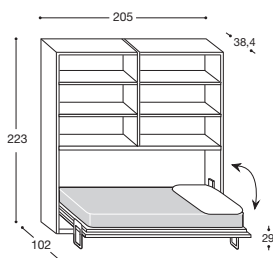

Compresa struttura
tamburata (2 spalle e Top)

H cm. 178,5 (con top 181)
L cm. 205
P cm. 38,4 (182)
Rete cm. 192 x 162

LC442HM

**LETTO "SURF"
ORIZZONTALE
CASTELLO**

Compresa struttura
tamburata (2 spalle)

H cm. 190,5
L cm. 205
P cm. 38,4 (102)
Rete cm. 192 x 82

LS441H2

**LETTO "SURF"
ORIZZONTALE
SINGOLO**

Compresa struttura
tamburata (2 spalle)

H cm. 223 (98,5)
L cm. 205
P cm. 38,4 (102)
Rete cm. 192 x 82

LP441H2

**LETTO "SURF"
ORIZZONTALE
PIAZZA E MEZZA**

Compresa struttura
tamburata (2 spalle)