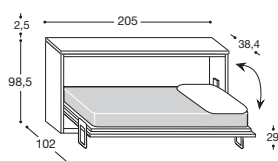

DIMENSIONI E PESI CONSIGLIATI PER I MATERASSI (ESCLUSI):

- **MT16** - HW Letto Matrimoniale cm.160X190x20 - Kg 30/35
- **MT12** - HW 1 Piazza e Mezza (Rete cm.122) cm.120X190x20 - Kg 23/25
- **MT10** - HW Singolo verticale cm. 90X190x20 - Kg.13/15
- **MT08** - HW Singolo orizzontale cm. 80X190x20 - Kg.13/15
- **MT05** - HW Singolo orizz. castello superiore cm. 80X190x18 - Kg.13/15

N.1 QUALITY

- HW ORTOPEDICO
- HW MOLLEGGIO BONNEL
- HW FELTRO RIGIDO
- HW SOLIDO BOX PERIMETRALE PU D40 FIRM SUPPORT
- HW SFODERABILE ACTIVE (FACILE LAVAGGIO)

N.B.: IL LETTO TRASFORMABILE VA FISSATO A MURO

Il pannello di facciata è disponibile anche in finitura Canaletto

LS441HM

**LETTO "SURF"
ORIZZONTALE
SINGOLO**

Compresa struttura
tamburata (2 spalle e Top)

H cm. 98,5 (con top 101)
L cm. 205
P cm. 38,4 (102)
Rete cm. 192 x 82