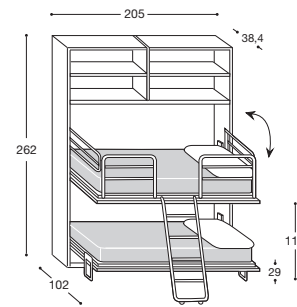

LC442H1

**LETTO "SURF"
ORIZZONTALE
CASTELLO**

Compresa struttura
tamburata (2 spalle)

H cm. 262 (190,5)
L cm. 205
P cm. 38,4 (102)
Rete cm. 192 x 82