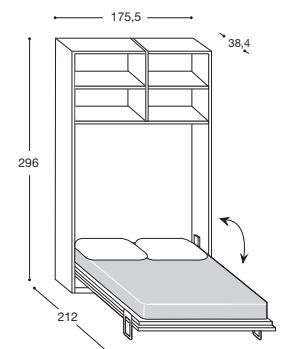

Compresa struttura
tamburata (2 spalle)

H cm. 262 (208)
L cm. 135,5
P cm. 38,4 (212)
Rete cm. 192 x 123

**LETTO "SURF"
VERTICALE
MATRIMONIALE**

Compresa struttura
tamburata (2 spalle)

H cm. 262 (208)
L cm. 175,5
P cm. 38,4 (212)
Rete cm. 192 x 163

Frassino, Noce
Laccato Esterno
Laccato Interno Esterno, President

H. cm. 296 LS440H0 LP440H0 LM440H0

**LETTO "SURF"
VERTICALE
SINGOLO**

Compresa struttura
tamburata (2 spalle)

H cm. 296 (208)
L cm. 104
P cm. 38,4 (212)
Rete cm. 192 x 91,4

**LETTO "SURF"
VERTICALE
PIAZZA E MEZZA**

Compresa struttura
tamburata (2 spalle)

H cm. 296 (208)
L cm. 135,5
P cm. 38,4 (212)
Rete cm. 192 x 123

**LETTO "SURF"
VERTICALE
MATRIMONIALE**

Compresa struttura
tamburata (2 spalle)