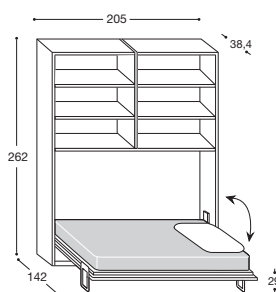

LP441H1

**LETTO "SURF"
ORIZZONTALE
PIAZZA E MEZZA**

Compresa struttura
tamburata (2 spalle)

H cm. 262 (138,5)
L cm. 205
P cm. 38,4 (142)
Rete cm. 192 x 122