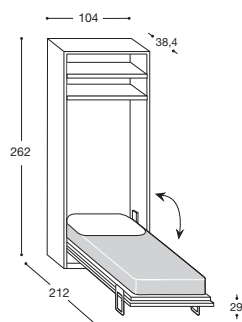

**LETTO "SURF"
VERTICALE
SINGOLO**

Compresa struttura
tamburata (2 spalle)

H cm. 262 (208)
L cm. 104
P cm. 38,4 (212)
Rete cm. 192 x 91,4