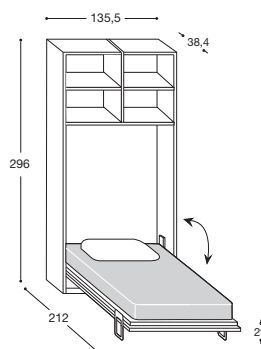

Compresa struttura
tamburata (2 spalle)

H cm. 262 (208)
L cm. 135,5
P cm. 38,4 (212)
Rete cm. 192 x 123

**LETTO "SURF"
VERTICALE
MATRIMONIALE**

Compresa struttura
tamburata (2 spalle)

H cm. 262 (208)
L cm. 175,5
P cm. 38,4 (212)
Rete cm. 192 x 163

Frassino, Noce
Laccato Esterno
Laccato Interno Esterno, President

H. cm. 296 LS440H0 LP440H0 LM440H0

**LETTO "SURF"
VERTICALE
SINGOLO**

Compresa struttura
tamburata (2 spalle)

H cm. 296 (208)
L cm. 104
P cm. 38,4 (212)
Rete cm. 192 x 91,4

**LETTO "SURF"
VERTICALE
PIAZZA E MEZZA**

Compresa struttura
tamburata (2 spalle)

H cm. 296 (208)
L cm. 135,5
P cm. 38,4 (212)
Rete cm. 192 x 123

**LETTO "SURF"
VERTICALE
MATRIMONIALE**

Compresa struttura
tamburata (2 spalle)