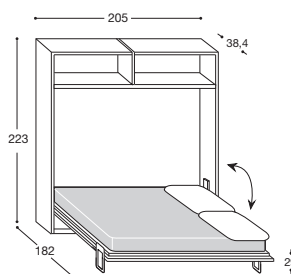

Compresa struttura
tamburata (2 spalle e Top)

H cm. 178,5 (con top 181)
L cm. 205
P cm. 38,4 (182)
Rete cm. 192 x 162

LC442HM

**LETTO "SURF"
ORIZZONTALE
CASTELLO**

Compresa struttura
tamburata (2 spalle)

H cm. 190,5
L cm. 205
P cm. 38,4 (102)
Rete cm. 192 x 82

LS441H2

**LETTO "SURF"
ORIZZONTALE
SINGOLO**

Compresa struttura
tamburata (2 spalle)

H cm. 223 (98,5)
L cm. 205
P cm. 38,4 (102)
Rete cm. 192 x 82

LP441H2

**LETTO "SURF"
ORIZZONTALE
PIAZZA E MEZZA**

Compresa struttura
tamburata (2 spalle)

H cm. 223 (138,5)
L cm. 205
P cm. 38,4 (142)
Rete cm. 192 x 122

LM441H2

**LETTO "SURF"
ORIZZONTALE
MATRIMONIALE**

Compresa struttura
tamburata (2 spalle)

H cm. 223 (178,5)
L cm. 205
P cm. 38,4 (182)
Rete cm. 192 x 162