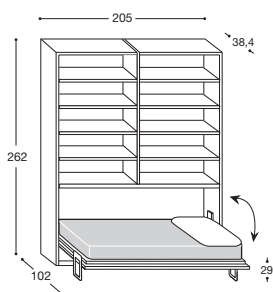

DIMENSIONI E PESI CONSIGLIATI PER I MATERASSI (ESCLUSI):

- **MT16** - HW Letto Matrimoniale cm.160X190x20 - Kg 30/35
- **MT12** - HW 1 Piazza e Mezza (Rete cm.122) cm.120X190x20 - Kg 23/25
- **MT10** - HW Singolo verticale cm. 90X190x20 - Kg.13/15
- **MT08** - HW Singolo orizzontale cm. 80X190x20 - Kg.13/15
- **MT05** - HW Singolo orizz. castello superiore cm. 80X190x18 - Kg.13/15

N.1 QUALITY

- HW ORTOPEDICO
- HW MOLLEGGIO BONNEL
- HW FELTRO RIGIDO
- HW SOLIDO BOX PERIMETRALE PU D40 FIRM SUPPORT
- HW SFODERABILE ACTIVE (FACILE LAVAGGIO)

N.B.: IL LETTO TRASFORMABILE VA FISSATO A MURO

Il pannello di facciata è disponibile anche in finitura Canaletto

LS441H1

**LETTO "SURF"
ORIZZONTALE
SINGOLO**

Compresa struttura
tamburata (2 spalle)

H cm. 262 (98,5)
L cm. 205
P cm. 38,4 (102)
Rete cm. 192 x 82