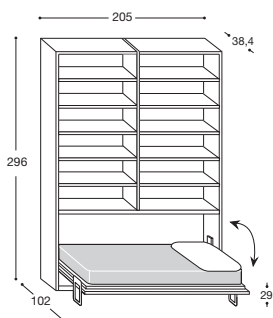

LS441H0

**LETTO "SURF"
ORIZZONTALE
SINGOLO**

Compresa struttura
tamburata (2 spalle)

H cm. 296 (98,5)
L cm. 205
P cm. 38,4 (102)
Rete cm. 192 x 82