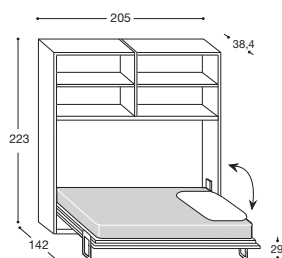

LS441H2

**LETTO "SURF"
ORIZZONTALE
SINGOLO**

Compresa struttura
tamburata (2 spalle)

H cm. 223 (98,5)
L cm. 205
P cm. 38,4 (102)
Rete cm. 192 x 82

LP441H2

**LETTO "SURF"
ORIZZONTALE
PIAZZA E MEZZA**

Compresa struttura
tamburata (2 spalle)

H cm. 223 (138,5)
L cm. 205
P cm. 38,4 (142)
Rete cm. 192 x 122

LM441H2

**LETTO "SURF"
ORIZZONTALE
MATRIMONIALE**

Compresa struttura
tamburata (2 spalle)

H cm. 223 (178,5)
L cm. 205
P cm. 38,4 (182)
Rete cm. 192 x 162