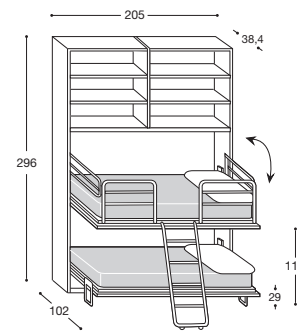

LC442H0

**LETTO "SURF"
ORIZZONTALE
CASTELLO**

Compresa struttura
tamburata (2 spalle)

H cm. 296 (190,5)
L cm. 205
P cm. 38,4 (102)
Rete cm. 192 x 82