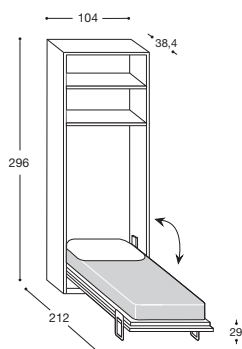

H. cm. 296   LS440H0   LP440H0   LM440H0

**LETTO "SURF"
VERTICALE
SINGOLO**

Compresa struttura
tamburata (2 spalle)

H cm. 296 (208)
L cm. 104
P cm. 38,4 (212)
Rete cm. 192 x 91,4