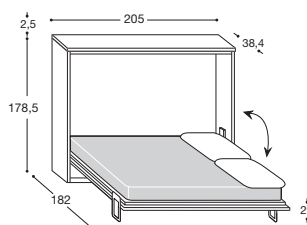

LP441HM

**LETTO "SURF"
ORIZZONTALE
PIAZZA E MEZZA**

Compresa struttura
tamburata (2 spalle e Top)

H.cm. 138,5 (con top 141)
L. cm. 205
P. cm. 38,4 (142)
Rete cm. 192 x 122

LM441HM

**LETTO "SURF"
ORIZZONTALE
MATRIMONIALE**

Compresa struttura
tamburata (2 spalle e Top)

H cm. 178,5 (con top 181)
L cm. 205
P cm. 38,4 (182)
Rete cm. 192 x 162

LC442HM

**LETTO "SURF"
ORIZZONTALE
CASTELLO**

Compresa struttura
tamburata (2 spalle)

H cm. 190,5
L cm. 205
P cm. 38,4 (102)
Rete cm. 192 x 82