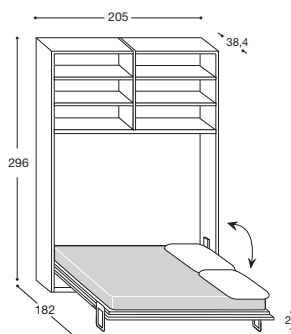

LS441H0

**LETTO "SURF"
ORIZZONTALE
SINGOLO**

Compresa struttura
tamburata (2 spalle)

H cm. 296 (98,5)
L cm. 205
P cm. 38,4 (102)
Rete cm. 192 x 82

LP441H0

**LETTO "SURF"
ORIZZONTALE
PIAZZA E MEZZA**

Compresa struttura
tamburata (2 spalle)

H cm. 296 (138,5)
L cm. 205
P cm. 38,4 (142)
Rete cm. 192 x 122

LM441H0

**LETTO "SURF"
ORIZZONTALE
MATRIMONIALE**

Compresa struttura
tamburata (2 spalle)

H cm. 296 (178,5)
L cm. 205
P cm. 38,4 (182)
Rete cm. 192 x 162