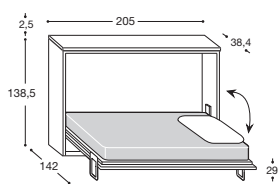

LP441HM

**LETTO "SURF"
ORIZZONTALE
PIAZZA E MEZZA**

Compresa struttura
tamburata (2 spalle e Top)

H.cm. 138,5 (con top 141)
L. cm. 205
P. cm. 38,4 (142)
Rete cm. 192 x 122