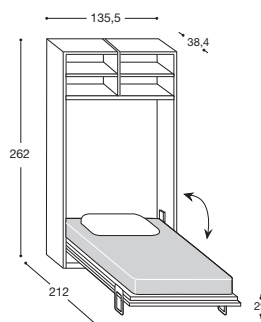

H. cm. 262 LS440H1 LP440H1 LM440H1

**LETTO "SURF"
VERTICALE
SINGOLO**

Compresa struttura
tamburata (2 spalle)

H cm. 262 (208)
L cm. 104
P cm. 38,4 (212)
Rete cm. 192 x 91,4

**LETTO "SURF"
VERTICALE
PIAZZA E MEZZA**

Compresa struttura
tamburata (2 spalle)

H cm. 262 (208)
L cm. 135,5
P cm. 38,4 (212)
Rete cm. 192 x 123

**LETTO "SURF"
VERTICALE
MATRIMONIALE**

Compresa struttura
tamburata (2 spalle)

H cm. 262 (208)
L cm. 175,5
P cm. 38,4 (212)
Rete cm. 192 x 163