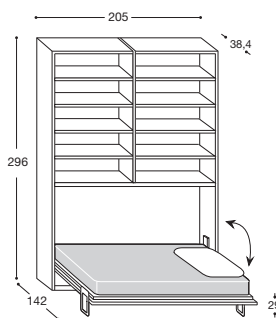

LS441H0

**LETTO "SURF"
ORIZZONTALE
SINGOLO**

Compresa struttura
tamburata (2 spalle)

H cm. 296 (98,5)
L cm. 205
P cm. 38,4 (102)
Rete cm. 192 x 82

LP441H0

**LETTO "SURF"
ORIZZONTALE
PIAZZA E MEZZA**

Compresa struttura
tamburata (2 spalle)