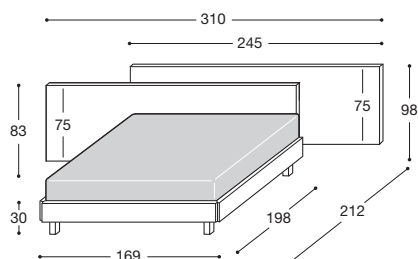

LM4Q "SOPHIA" (LEGNO)

Letto matrimoniale a rete portante con testata pannelli **LEGNO** asimmetrici; base letto Q.

BASE Q

Quadrata
legno

L cm. 310
* P cm. 212
* H cm. 98

Frassino, Noce,
Canaletto, Laccato liscio,
Laccato poro aperto, President

LM4QL