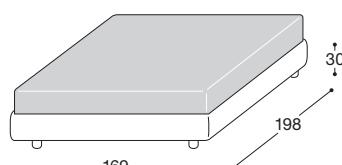

BASE "Q" QUADRA

Base portante **Q** con perimetro legno squadrato (3 lati) con scalino angolare. Noce, Frassino, Canaletto, President, Laccato. Misure consigliate materasso cliente 190 x 160

BASE "K" ORIZZONTE

Base portante **ORIZZONTE K** con perimetro legno diritto (3 lati). Noce, Frassino, Canaletto, President, Laccato. Misure consigliate materasso cliente 195 x 160 (200 x 180)

BASE "E" ERGO

Base portante **ERGO E** in legno con imbottitura (3 lati). Noce, Frassino, Canaletto, President, Laccato. Misure consigliate materasso cliente 195 x 160 (200 x 180)

BASE "J" ALA

Base portante **ALA J** con masselli legno bombati (3 lati). Noce, Laccato. Misure consigliate materasso cliente 195 x 160 (200 x 180)

BASE "R" RIVESTITA

Base portante **R** con sagome rivestite (3 lati). (Pelle, ecopelle, tessuto) Misure consigliate materasso cliente 190 x 160

BASE "G" ELICA

Base portante **ELICA G** con masselli legno avvolgenti (3 lati). Noce, Laccato. Misure consigliate materasso cliente 195 x 160

BASE "F" FASCE ALTE

Base portante **F** con fasce alte imbottite (3 lati). (Pelle, ecopelle, tessuto) Misure consigliate materasso cliente 190 x 160