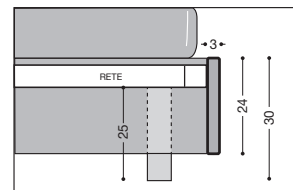

BASE "F" FASCE ALTE

Base portante **F** con fasce alte imbottite (3 lati). (Pelle, ecopelle, tessuto) Misure consigliate materasso cliente 190 x 160