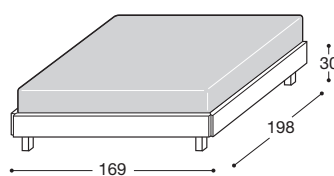

- La profondità **NON** comprende la 4^a sagoma su lato testata
- Dimensioni rete portante: cm. L. 163 - P. 195
- Larghezza sagome: cm. 3 (Luna, R, F, Q) - cm. 8,5 (K, E, J, G)
- H piedi standard cm. 18 - 25 - 40 (vedi base letto - NON per tutti i modelli)

BASI A RETE PORTANTE MATRIMONIALE SU CUI MONTARE LE TESTATE

BASE "SAGOME" LUNA

Base portante **LUNA** con sagome in finitura legno (3 lati). con inserto angolare in pelle nera o su tono Noce, Frassino, Canaletto, President, Laccato. Misure consigliate materasso cliente 190 x 160

BASE "Q" QUADRA

Base portante **Q** con perimetro legno squadrato (3 lati) con scalino angolare. Noce, Frassino, Canaletto, President, Laccato. Misure consigliate materasso cliente 190 x 160

BASE "K" ORIZZONTE