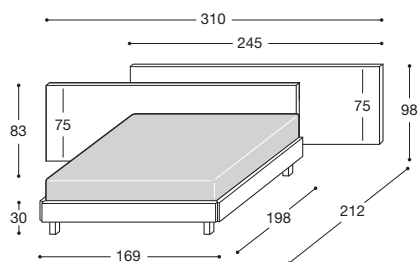

LM4Q "SOPHIA" (LEGNO)

Letto matrimoniale a rete portante con testata pannelli **LEGNO** asimmetrici; base letto Q.

BASE Q

Quadrata
legno

L cm. 310
* P cm. 212
* H cm. 98

Frassino, Noce,
Canaletto, Laccato liscio,
Laccato poro aperto, President

LM4QL