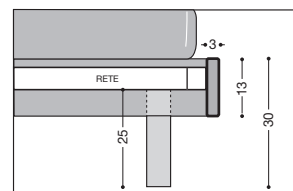

BASE "R" RIVESTITA

Base portante **R** con sagome rivestite (3 lati). (Pelle, ecopelle, tessuto) Misure consigliate materasso cliente 190 x 160