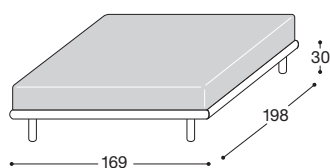

BASI A RETE PORTANTE MATRIMONIALE SU CUI MONTARE LE TESTATE

BASE "SAGOME" LUNA

Base portante **LUNA** con sagome in finitura legno (3 lati). con inserto angolare in pelle nera o su tono Noce, Frassino, Canaletto, President, Laccato. Misure consigliate materasso cliente 190 x 160