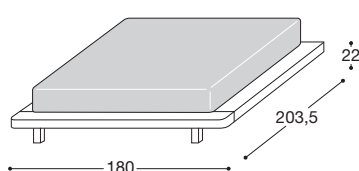

BASE "K" ORIZZONTE

Base portante **ORIZZONTE K** con perimetro legno diritto (3 lati). Noce, Frassino, Canaletto, President, Laccato. Misure consigliate materasso cliente 195 x 160 (200 x 180)