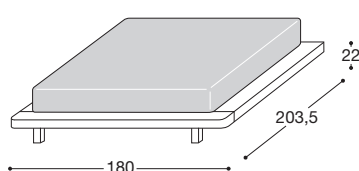

- La profondità **NON** comprende la 4^a sagoma su lato testata
- Dimensioni rete portante: cm. L. 163 - P. 195
- Larghezza sagome: cm. 3 (Luna, R, F, Q) - cm. 8,5 (K, E, J, G)
- H piedi standard cm. 18 - 25 - 40 (vedi base letto - NON per tutti i modelli)

BASI A RETE PORTANTE MATRIMONIALE SU CUI MONTARE LE TESTATE

BASE "SAGOME" LUNA

Base portante **LUNA** con sagome in finitura legno (3 lati). con inserto angolare in pelle nera o su tono Noce, Frassino, Canaletto, President, Laccato. Misure consigliate materasso cliente 190 x 160

BASE "Q" QUADRA

Base portante **Q** con perimetro legno squadrato (3 lati) con scalino angolare. Noce, Frassino, Canaletto, President, Laccato. Misure consigliate materasso cliente 190 x 160

BASE "K" ORIZZONTE