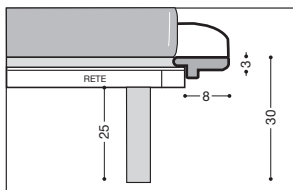

BASE "G" ELICA

Base portante **ELICA G** con masselli legno avvolgenti (3 lati). Noce, Laccato. Misure consigliate materasso cliente 195 x 160

BASE "F" FASCE ALTE

Base portante **F** con fasce alte imbottite (3 lati). (Pelle, ecopelle, tessuto) Misure consigliate materasso cliente 190 x 160