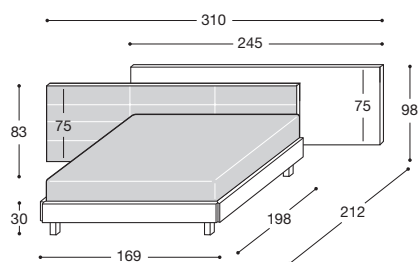

BASE Q

Quadrata
legno

L cm. 310
* P cm. 212
* H cm. 98

Frassino, Noce,
Canaletto, Laccato liscio,
Laccato poro aperto, President

LM4QL

LM4Q "SOPHIA" (IMBOTTITO A SX)

Letto matrimoniale a rete portante, testata asimmetrica: pannello **SX** **IMBOTTITO**, base letto Q.