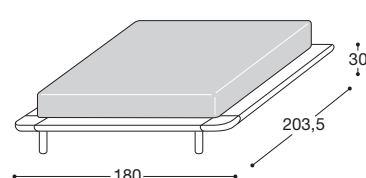

BASE "J" ALA

Base portante **ALA J** con masselli legno bombati (3 lati). Noce, Laccato. Misure consigliate materasso cliente 195 x 160 (200 x 180)