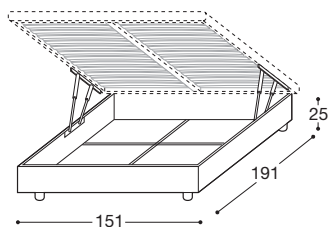

CONTENITORE SOTTORETE STANDARD

SOVRAPPREZZI da aggiungere a letti con basi a **rete portante**

Noce, Frassino
Laccato, Canaletto, President

CONTENITORE SOTTORETE con movimento **SOLLEVABILE "SOLLIEVO"**
SOVRAPPREZZI da aggiungere a letti con basi a **rete portante**

Noce, Frassino
Laccato, Canaletto, President

TAGLIO CONTENITORE per letto tagliato in larghezza: sovrapprezzo

TAGLIO CONTENITORE per letto tagliato in profondità (e cm.10 più lungo): sovrapprezzo

CONTENITORE SOLLEVATO DA TERRA con piedi cm.10 più alti

Altezza del piano rete (senza materasso) per letti con contenitore: cm. 30. Aumentare profondità letto di cm. 2,5.

Altezza del piano rete (senza materasso) per letti senza contenitore: tra parentesi tonda.

Dimensioni interne contenitore: P. cm. 186 - L. cm. 146 - H. cm. 22.

Codici - Descrizioni	Basi	Dimensioni	Finiture	Codice
LM20 "BASE" Letto turca con rete portante a doghe di legno. Non è compresa la 4ª sagoma sul lato posteriore.		Sagome Luna legno * L cm. 169 * P cm. 198 * H cm. 30	Noce Frassino Canaletto President Laccato	LM20
		Base K Orizzonte legno L cm. 180 * P cm. 203,5 * H cm. 22	Noce Frassino Canaletto President Laccato	LM20K
		Base Q Quadrata legno L cm. 169 * P cm. 198 * H cm. 30	Noce Frassino Canaletto President Laccato	LM20Q
		Base J Ala legno L cm. 180 * P cm. 203,5 * H cm. 30	Noce Laccato	LM20J
		Base G Elica legno L cm. 180 * P cm. 203,5 * H cm. 30	Noce Laccato	LM20G
		Base E Ergo legno e imbottita L cm. 180 * P cm. 203,5 * H cm. 22	Noce Frassino Canaletto President Laccato Pelle Tessuto, ecopelle, microfibra Tessuto cliente (mt. 2,3)	LM20ETA LM20ET LM20ETC
		Sagome R Rivestita imbottita * L cm. 169 * P cm. 198 * H cm. 30	Sagome pelle Sagome tessuto, ecopelle, microfibra Sagome tessuto cliente (mt. 2,1)	LM20RTA LM20RT LM20RTC
		Base F Fasce alte imbottite * L cm. 169 * P cm. 198 * H cm. 30	Fasce pelle Fasce tessuto, ecopelle, microfibra Fasce tessuto cliente (mt. 4,7)	LM20FTA LM20FT LM20FTC