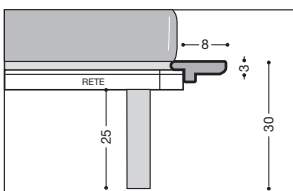

BASE "J" ALA

Base portante **ALA J** con masselli legno bombati (3 lati). Noce, Laccato. Misure consigliate materasso cliente 195 x 160 (200 x 180)