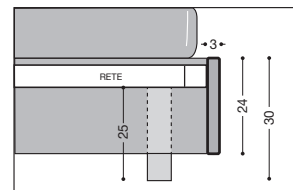

BASE "J" ALA

Base portante **ALA J** con masselli legno bombati (3 lati). Noce, Laccato. Misure consigliate materasso cliente 195 x 160 (200 x 180)

BASE "R" RIVESTITA

Base portante **R** con sagome rivestite (3 lati). (Pelle, ecopelle, tessuto) Misure consigliate materasso cliente 190 x 160

BASE "G" ELICA

Base portante **ELICA G** con masselli legno avvolgenti (3 lati). Noce, Laccato. Misure consigliate materasso cliente 195 x 160

BASE "F" FASCE ALTE

Base portante **F** con fasce alte imbottite (3 lati). (Pelle, ecopelle, tessuto) Misure consigliate materasso cliente 190 x 160