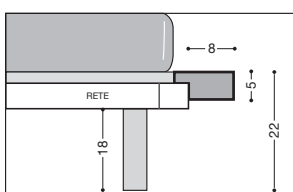

BASI A RETE PORTANTE MATRIMONIALE SU CUI MONTARE LE TESTATE

BASE "SAGOME" LUNA

Base portante **LUNA** con sagome in finitura legno (3 lati). con inserto angolare in pelle nera o su tono Noce, Frassino, Canaletto, President, Laccato. Misure consigliate materasso cliente 190 x 160

BASE "Q" QUADRA

Base portante **Q** con perimetro legno squadrato (3 lati) con scalino angolare. Noce, Frassino, Canaletto, President, Laccato. Misure consigliate materasso cliente 190 x 160

BASE "K" ORIZZONTE