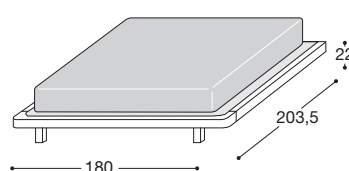

BASI A RETE PORTANTE MATRIMONIALE SU CUI MONTARE LE TESTATE

BASE "SAGOME" LUNA

Base portante **LUNA** con sagome in finitura legno (3 lati). con inserto angolare in pelle nera o su tono Noce, Frassino, Canaletto, President, Laccato. Misure consigliate materasso cliente 190 x 160

BASE "Q" QUADRA

Base portante **Q** con perimetro legno squadrato (3 lati) con scalino angolare. Noce, Frassino, Canaletto, President, Laccato. Misure consigliate materasso cliente 190 x 160

BASE "K" ORIZZONTE

Base portante **ORIZZONTE K** con perimetro legno diritto (3 lati). Noce, Frassino, Canaletto, President, Laccato. Misure consigliate materasso cliente 195 x 160 (200 x 180)

BASE "E" ERGO

Base portante **ERGO E** in legno con imbottitura (3 lati). Noce, Frassino, Canaletto, President, Laccato. Misure consigliate materasso cliente 195 x 160 (200 x 180)