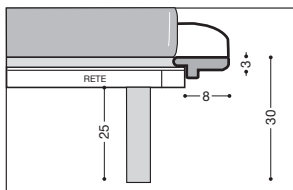

BASE "G" ELICA

Base portante **ELICA G** con masselli legno avvolgenti (3 lati). Noce, Laccato. Misure consigliate materasso cliente 195 x 160