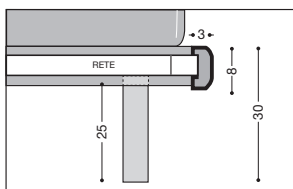

BASI A RETE PORTANTE MATRIMONIALE SU CUI MONTARE LE TESTATE

BASE "SAGOME" LUNA

Base portante **LUNA** con sagome in finitura legno (3 lati). con inserto angolare in pelle nera o su tono Noce, Frassino, Canaletto, President, Laccato. Misure consigliate materasso cliente 190 x 160