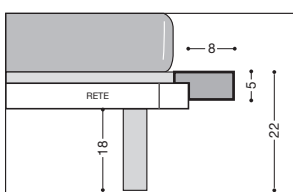

BASE "K" ORIZZONTE

Base portante **ORIZZONTE K** con perimetro legno diritto (3 lati). Noce, Frassino, Canaletto, President, Laccato. Misure consigliate materasso cliente 195 x 160 (200 x 180)