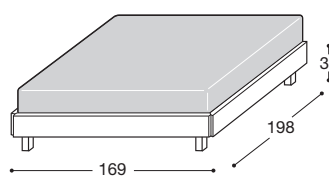

BASE "Q" QUADRA

Base portante **Q** con perimetro legno squadrato (3 lati) con scalino angolare. Noce, Frassino, Canaletto, President, Laccato. Misure consigliate materasso cliente 190 x 160