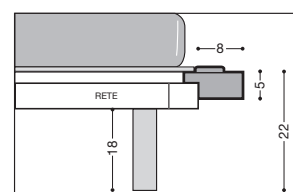

BASE "E" ERGO

Base portante **ERGO E** in legno con imbottitura (3 lati). Noce, Frassino, Canaletto, President, Laccato. Misure consigliate materasso cliente 195 x 160 (200 x 180)