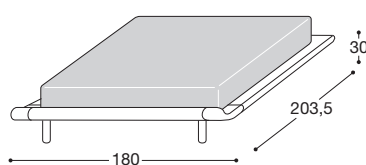

BASE "G" ELICA

Base portante **ELICA G** con masselli legno avvolgenti (3 lati). Noce, Laccato. Misure consigliate materasso cliente 195 x 160