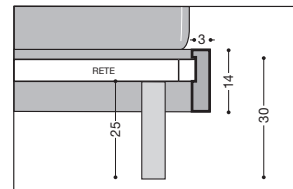

BASE "Q" QUADRA

Base portante **Q** con perimetro legno squadrato (3 lati) con scalino angolare. Noce, Frassino, Canaletto, President, Laccato. Misure consigliate materasso cliente 190 x 160