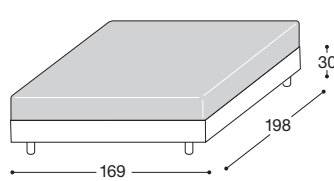

BASE "Q" QUADRA

Base portante **Q** con perimetro legno squadrato (3 lati) con scalino angolare. Noce, Frassino, Canaletto, President, Laccato. Misure consigliate materasso cliente 190 x 160

BASE "K" ORIZZONTE

Base portante **ORIZZONTE K** con perimetro legno diritto (3 lati). Noce, Frassino, Canaletto, President, Laccato. Misure consigliate materasso cliente 195 x 160 (200 x 180)

BASE "E" ERGO

Base portante **ERGO E** in legno con imbottitura (3 lati). Noce, Frassino, Canaletto, President, Laccato. Misure consigliate materasso cliente 195 x 160 (200 x 180)

BASE "J" ALA

Base portante **ALA J** con masselli legno bombati (3 lati). Noce, Laccato. Misure consigliate materasso cliente 195 x 160 (200 x 180)

BASE "R" RIVESTITA

Base portante **R** con sagome rivestite (3 lati). (Pelle, ecopelle, tessuto) Misure consigliate materasso cliente 190 x 160

BASE "G" ELICA

Base portante **ELICA G** con masselli legno avvolgenti (3 lati). Noce, Laccato. Misure consigliate materasso cliente 195 x 160

BASE "F" FASCE ALTE

Base portante **F** con fasce alte imbottite (3 lati). (Pelle, ecopelle, tessuto) Misure consigliate materasso cliente 190 x 160