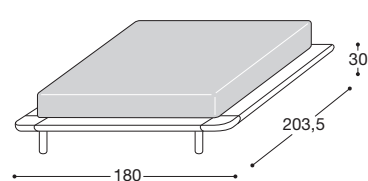

BASE "J" ALA

Base portante **ALA J** con masselli legno bombati (3 lati). Noce, Laccato. Misure consigliate materasso cliente 195 x 160 (200 x 180)