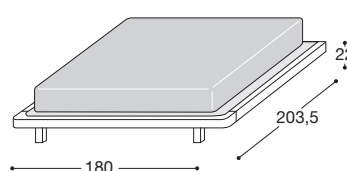

BASE "E" ERGO

Base portante **ERGO E** in legno con imbottitura (3 lati). Noce, Frassino, Canaletto, President, Laccato. Misure consigliate materasso cliente 195 x 160 (200 x 180)