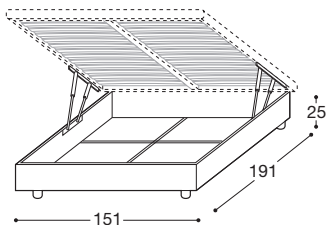

BASE "G" ELICA

Base portante **ELICA G** con masselli legno avvolgenti (3 lati). Noce, Laccato. Misure consigliate materasso cliente 195 x 160

BASE "F" FASCE ALTE

Base portante **F** con fasce alte imbottite (3 lati). (Pelle, ecopelle, tessuto) Misure consigliate materasso cliente 190 x 160

LETTI A MISURA

sono tagliabili solo i letti con asterisco e dimensione in **neretto** (calcolare anche taglio **rete** e taglio **cassone** eventuali):

* L - letto tagliabile in larghezza:	sovrapprezzo	per taglio rete
* P - letto tagliabile in profondità e allungabile di cm. 17 max:	sovrapprezzo	per taglio rete
* H - letto più alto di cm. 10 max:	sovrapprezzo	
(* H) - testata a filo sagome L.171 su richiesta:	sovrapprezzo	

LETTO MATRIMONIALE "SOSPESO" su box-supporto **RIENTRATO** cm. 35 per lato

SOVRAPPREZZI PER CONTENITORE

SOTTORETE apribile matrimoniale
N. B.: rete in pezzo unico

CONTENITORE SOTTORETE STANDARD

SOVRAPPREZZI da aggiungere a letti con basi a **rete portante**