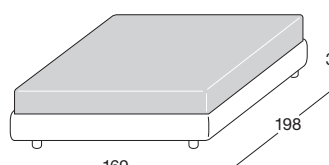

BASE "F" FASCE ALTE

Base portante **F** con fasce alte imbottite (3 lati). (Pelle, ecopelle, tessuto) Misure consigliate materasso cliente 190 x 160