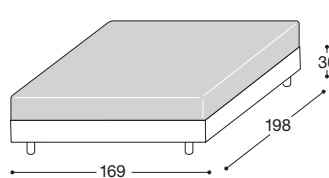

BASE "R" RIVESTITA

Base portante **R** con sagome rivestite (3 lati). (Pelle, ecopelle, tessuto) Misure consigliate materasso cliente 190 x 160