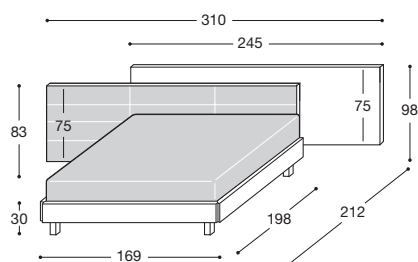

LM4Q "SOPHIA" (IMBOTTITO A SX)

Letto matrimoniale a rete portante, testata asimmetrica: pannello **SX** **IMBOTTITO**, base letto Q.

BASE Q

Quadrata
legno

L cm. 310
* P cm. 212
* H cm. 98

Frassino, Noce,
Canaletto, Laccato liscio,
Laccato poro aperto, President
Tessuto ecopelle microfibra.

LM4QT

Frassino, Noce,
Canaletto, Laccato liscio,
Lacc.poro aperto, President.
Pelle.

LM4QTA

Frassino, Noce,
Canaletto, Laccato liscio,
Lacc. poro aperto, President.
Tessuto cliente
(mt. 6,2).

LM4QTC