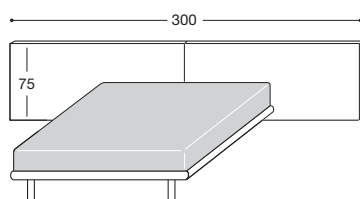

LM11 "CINDY"

Letto matrimoniale con pannelli di testata (cm. 150 + 150) in finitura legno e rete portante a doghe di legno.

Sagome

Luna
legno

* L cm. 300 (169)
* P cm. 202
H cm. 83 (30)

Noce
Frassino
Canaletto
President
Laccato

LM11

Base K

Orizzonte
legno

L cm. 300 (180)
* P cm. 207
H cm. 75 (22)

Noce
Frassino
Canaletto
President
Laccato

LM11K

Base Q

Quadrata
legno

* L cm. 300 (169)
* P cm. 202
H cm. 83 (30)

Noce
Frassino
Canaletto
President
Laccato

LM11Q