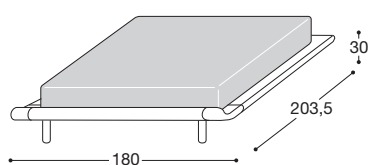

BASE "Q" QUADRA

Base portante **Q** con perimetro legno squadrato (3 lati) con scalino angolare. Noce, Frassino, Canaletto, President, Laccato. Misure consigliate materasso cliente 190 x 160

BASE "K" ORIZZONTE

Base portante **ORIZZONTE K** con perimetro legno diritto (3 lati). Noce, Frassino, Canaletto, President, Laccato. Misure consigliate materasso cliente 195 x 160 (200 x 180)

BASE "E" ERGO

Base portante **ERGO E** in legno con imbottitura (3 lati). Noce, Frassino, Canaletto, President, Laccato. Misure consigliate materasso cliente 195 x 160 (200 x 180)

BASE "J" ALA

Base portante **ALA J** con masselli legno bombati (3 lati). Noce, Laccato. Misure consigliate materasso cliente 195 x 160 (200 x 180)

BASE "R" RIVESTITA

Base portante **R** con sagome rivestite (3 lati). (Pelle, ecopelle, tessuto) Misure consigliate materasso cliente 190 x 160

BASE "G" ELICA

Base portante **ELICA G** con masselli legno avvolgenti (3 lati). Noce, Laccato. Misure consigliate materasso cliente 195 x 160

BASE "F" FASCE ALTE

Base portante **F** con fasce alte imbottite (3 lati). (Pelle, ecopelle, tessuto) Misure consigliate materasso cliente 190 x 160