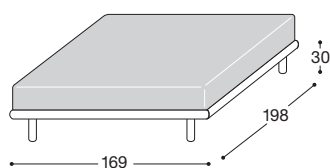

- La profondità **NON** comprende la 4^a sagoma su lato testata
- Dimensioni rete portante: cm. L. 163 - P. 195
- Larghezza sagome: cm. 3 (Luna, R, F, Q) - cm. 8,5 (K, E, J, G)
- H piedi standard cm. 18 - 25 - 40 (vedi base letto - NON per tutti i modelli)

BASI A RETE PORTANTE MATRIMONIALE SU CUI MONTARE LE TESTATE

BASE "SAGOME" LUNA

Base portante **LUNA** con sagome in finitura legno (3 lati). con inserto angolare in pelle nera o su tono Noce, Frassino, Canaletto, President, Laccato. Misure consigliate materasso cliente 190 x 160

BASE "Q" QUADRA

Base portante **Q** con perimetro legno squadrato (3 lati) con scalino angolare. Noce, Frassino, Canaletto, President, Laccato. Misure consigliate materasso cliente 190 x 160

BASE "K" ORIZZONTE