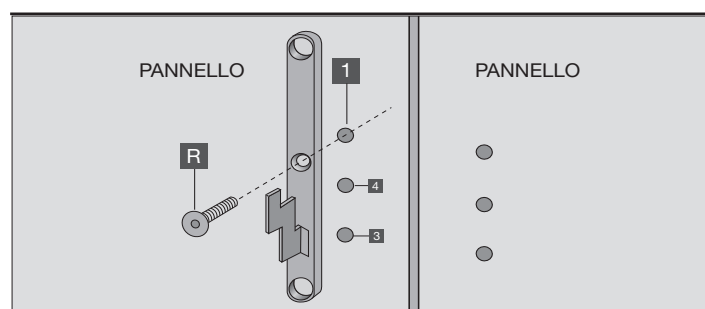

Noce
Frassino

Laccato
Canaletto
President

CL735

Bacheca lunga a 5 vani fissi, da appendere o appoggio verticale o orizzontale. Spessore mm. 12; vani h. cm. 29,5-20
L cm. 22,5
P cm. 22,5
H cm. 120

Noce
Frassino

Laccato
Canaletto
President

ISTRUZIONI DI MONTAGGIO CABINA KEEP UP

FISSAGGIO PANNELLI AL MURO

- 1> Fissare PANNELLI E PIASTRE TRA LORO (FORO SUPERIORE 1) (anche più pannelli tra loro)
- 2> Livellare i pannelli DX e SX (PIEDINI INFERIORI) (appoggiandoli alla parete) (foro 2)
- 3> Livellare AVANTI INDIETRO (FORO INFERIORE 3) (per muri storti - superare zoccolino)
- 4> FORARE il muro, inserire il TASSELLO e AVVITARE al muro ATTRAVERSO IL FORO CENTRALE 4