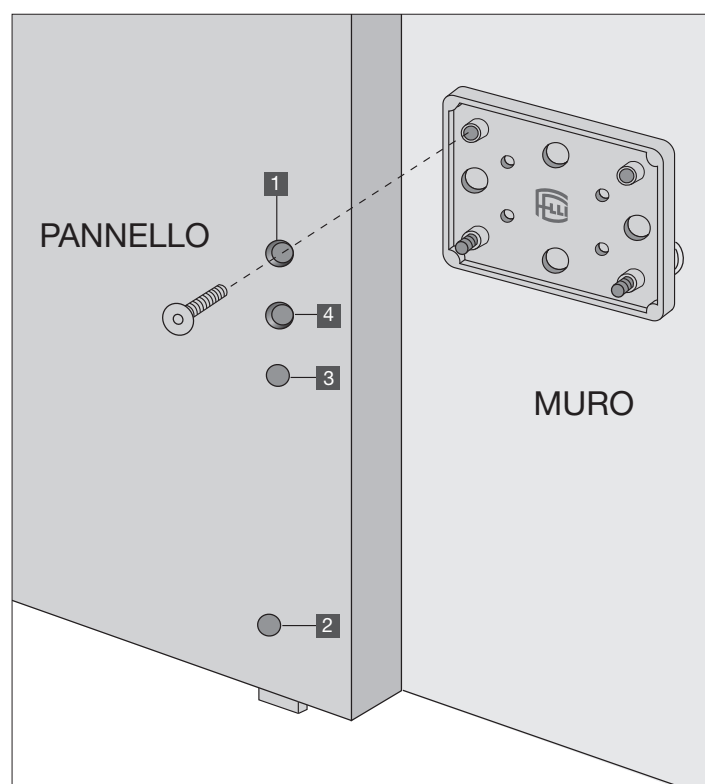

Noce
Frassino

Laccato
Canaletto
President

CL735

Bacheca lunga a 5 vani fissi, da appendere o appoggio verticale o orizzontale. Spessore mm. 12; vani h. cm. 29,5-20
L cm. 22,5
P cm. 22,5
H cm. 120

Noce
Frassino

Laccato
Canaletto
President

ISTRUZIONI DI MONTAGGIO CABINA KEEP UP

FISSAGGIO PANNELLI AL MURO

- 1> Fissare PANNELLI E PIASTRE TRA LORO (FORO SUPERIORE 1) (anche più pannelli tra loro)
- 2> Livellare i pannelli DX e SX (PIEDINI INFERIORI) (appoggiandoli alla parete) (foro 2)
- 3> Livellare AVANTI INDIETRO (FORO INFERIORE 3) (per muri storti - superare zoccolino)
- 4> FORARE il muro, inserire il TASSELLO e AVVITARE al muro ATTRAVERSO IL FORO CENTRALE 4