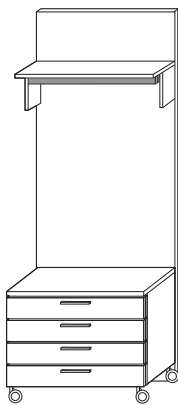

CABINA ARMADIO "KEEP UP"
ESEMPI DI MODULI
EXAMPLES OF "KEEP UP"
WALK-IN CLOSETS

KS992

H cm. 262
 P cm. 52,5 (42) + 3
 L cm. 101,5 (76,5)

KS952

H cm. 262
 P cm. 52,5 (42) + 3
 L cm. 51 (60,5)

KS993

H cm. 262
 P cm. 52,5 (42) + 3
 L cm. 101,5 (76,5)

KS953

H cm. 262
 P cm. 52,5 (42) + 3
 L cm. 51 (60,5)

Noce, Frassino

Laccato, Canaletto, President

KS998

H cm. 262
 P cm. 52,5 (42) + 3
 L cm. 101,5 (76,5)

KS958

H cm. 262
 P cm. 52,5 (42) + 3
 L cm. 51 (60,5)