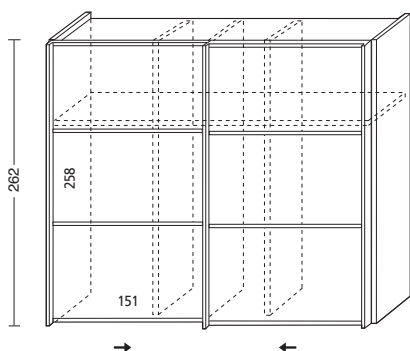

Le ante disegnate nell'armadio sono di tipo COO TELAIO EXTRA LARGE base, con 3 riquadri in finitura LEGNO (Noce, Frassino, laccato), oppure con SPECCHIO o VETRO TRASPARENTE.

AR805

Con anta XL BASE

AP805

Struttura senza ante

Largh. cm. 306

Noce, Frassino

Laccato Esterno

Lacc. i.e. President