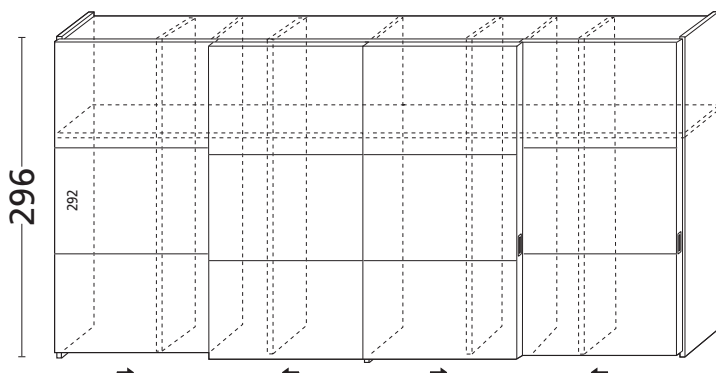

AR826ZEN

AR826

AP826

Largh. cm. 609

Con ante XL ZEN BASE

Struttura senza ante

Noce, Frassino

Laccato Esterno

Lacc. i.e. President

SZ50

ANTA XL ZEN BASE
le ante disegnate nell'armadio sono di tipo ZEN EXTRA LARGE base, con 3 riquadri in:
- NOCE, FRASSINO, LACCATO E PRESIDENT

Differenza lucido 1 facciata solo fuori. (1 anta)

SZ51

ANTA ZEN EXTRA LARGE
con 2 riquadri in:
- NOCE, FRASSINO, LACCATO E PRESIDENT
1 riquadro in:
- SPECCHIO / VETRO LACCATO

Differenza lucido 2 riquadri solo fuori. (1 anta)

* Su richiesta anche il larghezza cm. 224