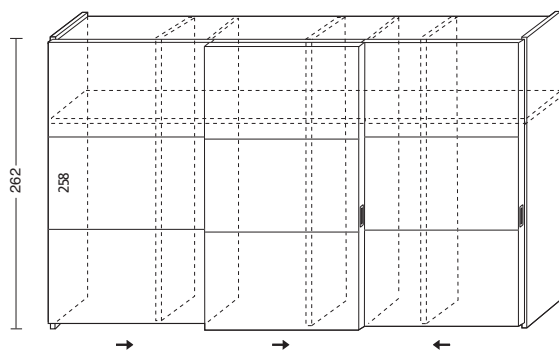

Largh. cm. 243*

Con ante XL ZEN BASE

Struttura senza ante

Noce, Frassino

Laccato Esterno

Lacc. i.e. President

AR807ZEN

AR807