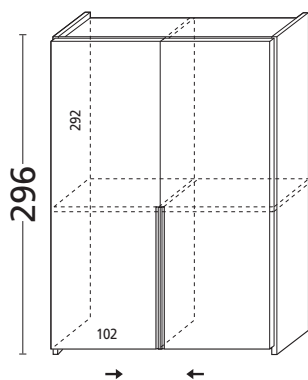

AR822ZEN K COMPLANARE con maniglia RAIL M51

Le ante disegnate nell'armadio sono di tipo **ZEN LISCIA**, disponibili con pannello tamburato in finitura **NOCE, FRASSINO, LACCATO E PRESIDENT** con maniglia **RAIL M51**.

AR822 K

Con anta **ZEN LISCIA+M51**

Largh. cm. 205

Noce, Frassino

Laccato Esterno

Lacc. i.e. President

SZ40 K con maniglia RAIL M51

ANTA ZEN LISCIA

(larghezza cm. 102)

le ante disegnate nell'armadio sono di tipo **ZEN LISCIA** disponibili in finitura: **NOCE, FRASSINO, LACCATO E PRESIDENT**.

ANTA + MANIGLIA M51

Differenza lucido 1 facciata solo fuori. (1 anta)

SZ43 K con maniglia RAIL M51

ANTA ZEN VETRO GRANDE

(larghezza cm. 102)

- SPECCHIO
- VETRO LACCATO

ANTA + MANIGLIA M51

Differenza lucido 1 facciata solo fuori. (1 anta)