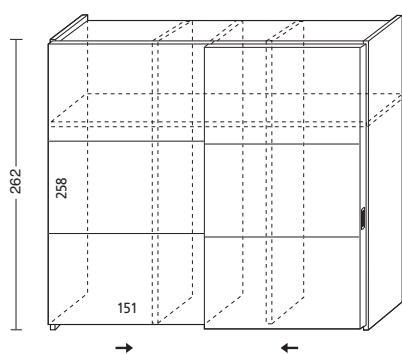

AR805ZEN

Le ante disegnate nell'armadio sono di tipo ZEN LISCIO EXTRA LARGE base, con 3 riquadri in finitura NOCE, FRASSINO, LACCATO E PRESIDENT.

AR805

AP805

Largh. cm. 306

Con ante XL ZEN BASE

Struttura senza ante

Noce, Frassino

Laccato Esterno

Lacc. i.e. President