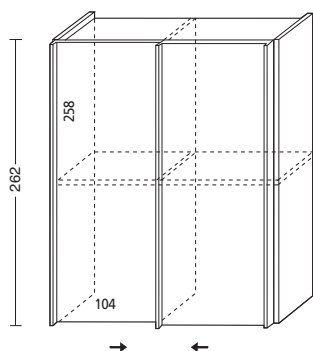

ARMADI COMPLETI: ANTE SCORREVOLI "COO" COMPLETE SLIDING DOORS WARDROBES "COO"

Alt. cm. 262 Prof. cm. 67-48 (prof. spalla cm. 57,6 - 38,4)

AR802COO

Le ante disegnate nell'armadio sono di tipo **COO LISCIA**, disponibili con pannello tamburato in finitura **NOCE, FRASSINO, LACCATO, PRESIDENT**.