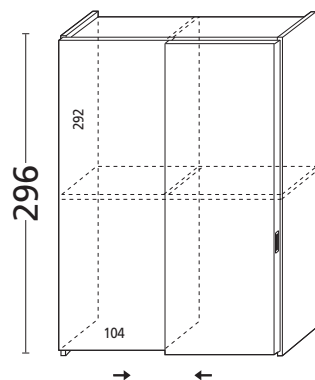

AR822ZEN

Le ante disegnate nell'armadio sono di tipo ZEN LISCIA, disponibili con pannello tamburato in finitura NOCE, FRASSINO, LACCATO E PRESIDENT.

AR822

Con anta ZEN LISCIA

AP822

Struttura senza ante

Largh. cm. 205

Noce, Frassino

Laccato Esterno

Lacc. i.e. President