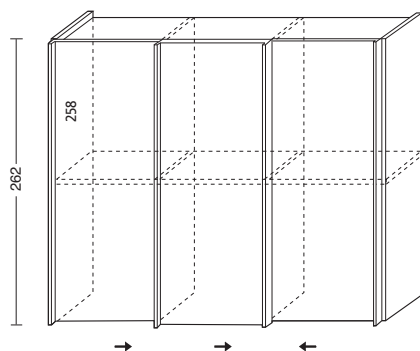

AR803COO

AR803

Con anta **COO LISCIA**

AP803

Struttura senza ante

Largh. cm. 306

Noce, Frassino

Laccato Esterno

Lacc. i.e. President