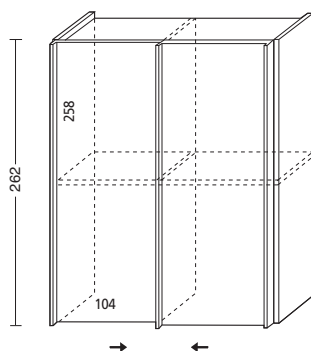

ARMADI COMPLETI: ANTE SCORREVOLI "COO" COMPLETE SLIDING DOORS WARDROBES "COO"

Alt. cm. 262 Prof. cm. 67-48 (prof. spalla cm. 57,6 - 38,4)

AR802COO

Le ante disegnate nell'armadio sono di tipo **COO LISCIA**, disponibili con pannello tamburato in finitura **NOCE, FRASSINO, LACCATO, PRESIDENT.**