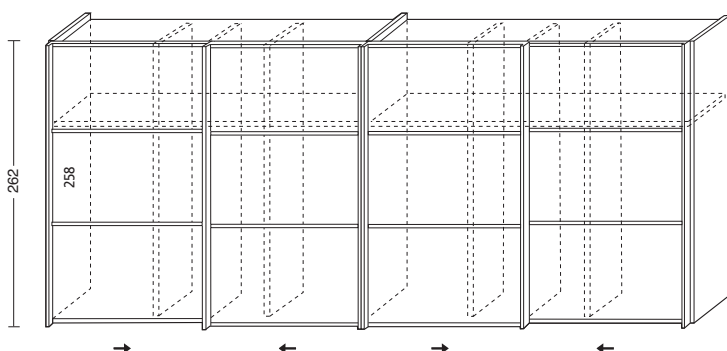

AR806COO

AR806

Con anta XL BASE

AP806

Struttura senza ante

Largh. cm. 609

Noce, Frassino

Laccato Esterno

Lacc. i.e. President

AS33

ANTA COO TELAIO EXTRA-LARGE con 3 riquadri in:

- VETRO SABBBIATO
- VETRO LISCIO LACCATO (anche misti tra loro)

* Su richiesta anche il larghezza cm. 224