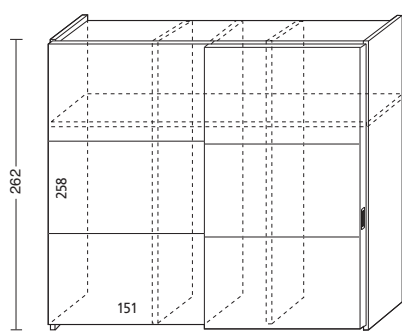

AR805ZEN

Le ante disegnate nell'armadio sono di tipo ZEN LISCIO EXTRA LARGE base, con 3 riquadri in finitura NOCE, FRASSINO, LACCATO E PRESIDENT.

AR805

AP805

Largh. cm. 306

Con ante XL ZEN BASE

Struttura senza ante

Noce, Frassino

Laccato Esterno

Lacc. i.e. President