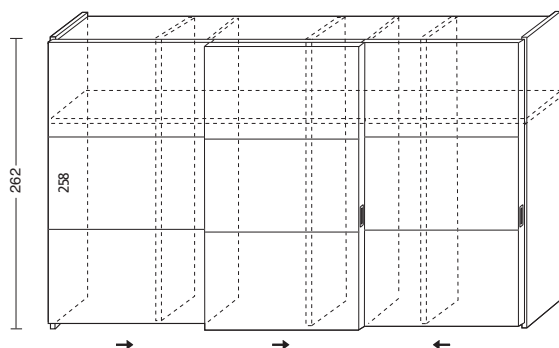

Largh. cm. 243*

Con ante XL ZEN BASE

Struttura senza ante

Noce, Frassino

Laccato Esterno

Lacc. i.e. President

AR807ZEN

AR807