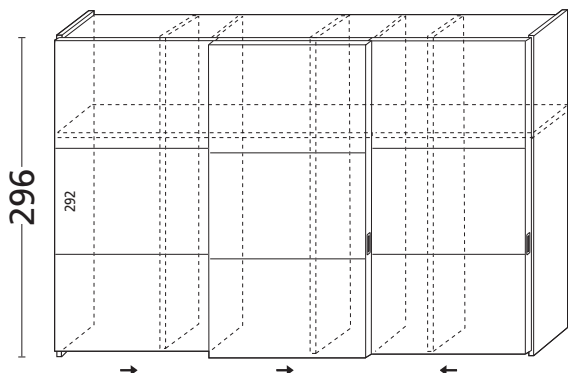

AR827ZEN

AR827

AP827

Largh. cm. 457,5

Con ante XL ZEN BASE

Struttura senza ante

Noce, Frassino

Laccato Esterno

Lacc. i.e. President