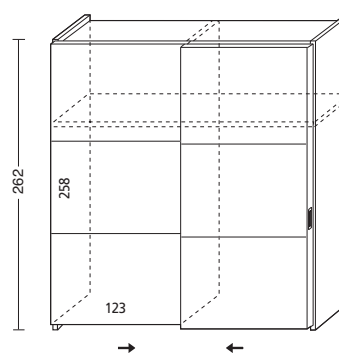

AR808ZEN

Le ante disegnate nell'armadio sono di tipo ZEN LISCIO EXTRA LARGE base, con 3 riquadri in finitura NOCE, FRASSINO, LACCATO E PRESIDENT.

AR808

AP808

Largh. cm. 243*

Con ante XL ZEN BASE

Struttura senza ante

Noce, Frassino

Laccato Esterno

Lacc. i.e. President