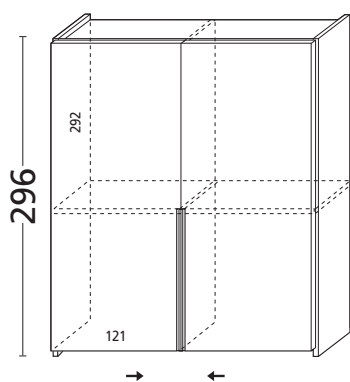

AR822ZENW K COMPLANARE con maniglia RAIL M51

Le ante disegnate nell'armadio sono di tipo **ZEN LISCIA**, disponibili con pannello tamburato in finitura **NOCE, FRASSINO, LACCATO E PRESIDENT** con maniglia **RAIL M51**.

AR822 WK

Con anta **ZEN LISCIA+M51**

Largh. cm. 243

Noce, Frassino

Laccato Esterno

Lacc. i.e. President

SZ40 W K con maniglia RAIL M51

ANTA ZEN LISCIA

(larghezza cm. 121)

le ante disegnate nell'armadio sono di tipo **ZEN LISCIA** disponibili in finitura: **NOCE, FRASSINO, LACCATO E PRESIDENT**.

ANTA + MANIGLIA M51

Differenza lucido 1 facciata solo fuori. (1 anta)

SZ43 W K con maniglia RAIL M51

ANTA ZEN VETRO GRANDE

(larghezza cm. 121)

- SPECCHIO
- VETRO LACCATO

ANTA + MANIGLIA M51

Differenza lucido 1 facciata solo fuori. (1 anta)