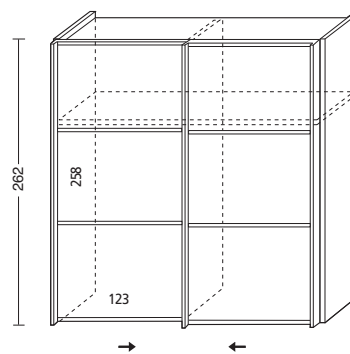

AP805

Struttura senza ante

Largh. cm. 306

Noce, Frassino

Laccato Esterno

Lacc. i.e. President

AR808COO

Le ante disegnate nell'armadio sono di tipo COO TELAIO EXTRA LARGE base, con 3 riquadri in finitura LEGNO (Noce, Frassino, laccato), oppure con SPECCHIO o VETRO TRASPARENTE.