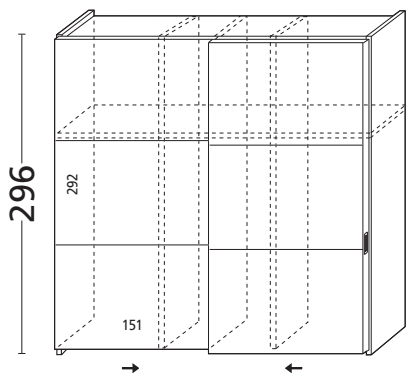

AR825ZEN

Le ante disegnate nell'armadio sono di tipo COO TELAIO EXTRA LARGE base, con 3 riquadri in finitura LEGNO (NOCE, FRASSINO, LACCATO, PRESIDENT), oppure con SPECCHIO o VETRO TRASPARENTE.

AR825

AP825

Largh. cm. 306

Con ante XL ZEN BASE

Struttura senza ante

Noce, Frassino

Laccato Esterno

Lacc. i.e. President