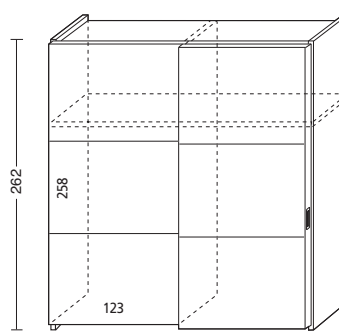

AR808ZEN

Le ante disegnate nell'armadio sono di tipo ZEN LISCIO EXTRA LARGE base, con 3 riquadri in finitura NOCE, FRASSINO, LACCATO E PRESIDENT.

AR808

AP808

Largh. cm. 243*

Con ante XL ZEN BASE

Struttura senza ante

Noce, Frassino

Laccato Esterno

Lacc. i.e. President