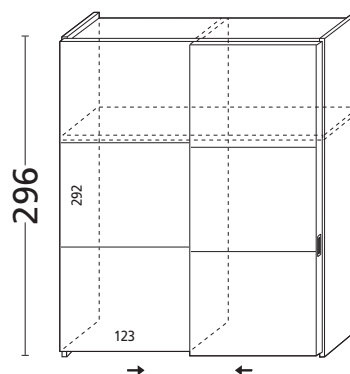

AR828ZEN

Le ante disegnate nell'armadio sono di tipo COO TELAIO EXTRA LARGE base, con 3 riquadri in finitura LEGNO (NOCE, FRASSINO, LACCATO, PRESIDENT), oppure con SPECCHIO o VETRO TRASPARENTE.

AR828

AP828

Largh. cm. 243

Con ante XL ZEN BASE

Struttura senza ante

Noce, Frassino

Laccato Esterno

Lacc. i.e. President