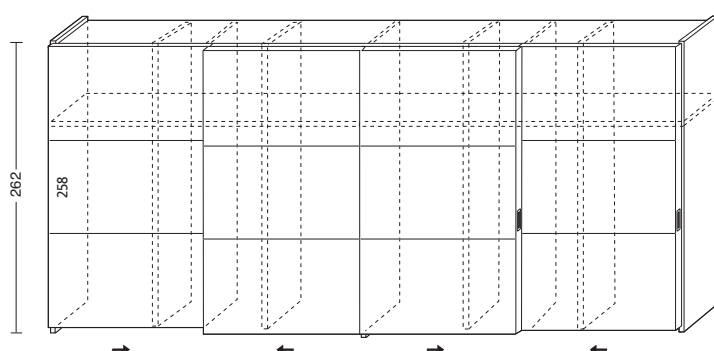

AP807

Largh. cm. 457,5

Con ante XL ZEN BASE

Struttura senza ante

Noce, Frassino

Laccato Esterno

Lacc. i.e. President

AR806ZEN