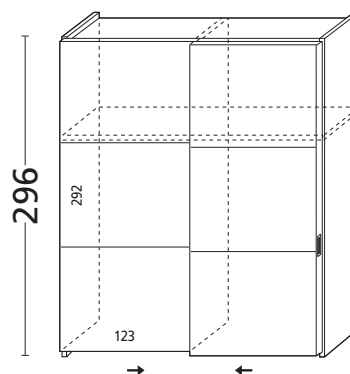

Largh. cm. 306

Con ante XL ZEN BASE

Struttura senza ante

Noce, Frassino

Laccato Esterno

Lacc. i.e. President

AR828ZEN

Le ante disegnate nell'armadio sono di tipo COO TELAIO EXTRA LARGE base, con 3 riquadri in finitura LEGNO (NOCE, FRASSINO, LACCATO, PRESIDENT), oppure con SPECCHIO o VETRO TRASPARENTE.