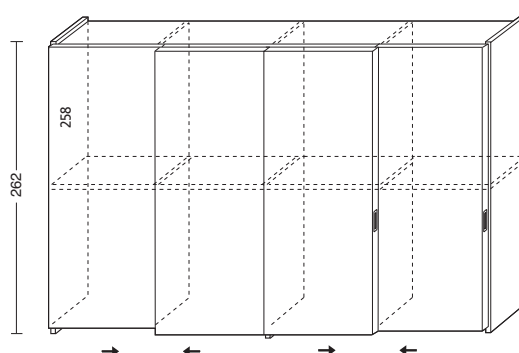

Struttura senza ante

Largh. cm. 306

Noce, Frassino

Laccato Esterno

Lacc. i.e. President

AR804ZEN

AR804

Con anta **ZEN LISCIA**