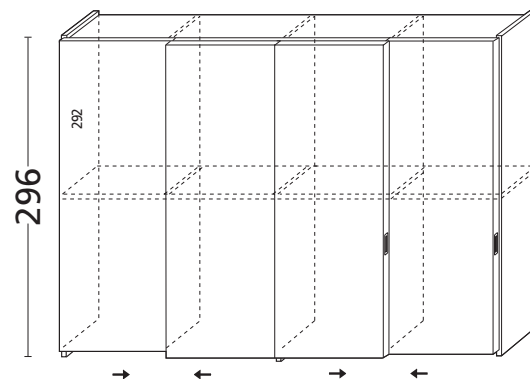

AR824ZEN

AR824

Con anta ZEN LISCIA

AP824

Struttura senza ante

Largh. cm. 407

Noce, Frassino

Laccato Esterno

Lacc. i.e. President

SZ40

ANTA ZEN LISCIA
(larghezza massima cm. 104)
le ante disegnate nell'armadio sono di tipo ZEN LISCIA disponibili in finitura: NOCE, FRASSINO, LACCATO E PRESIDENT (strutture armadio lisce)

Differenza lucido 1 facciata solo fuori. (1 anta)

SZ41

ANTA ZEN Vetro centrale
- SPECCHIO
- VETRO LACCATO

Differenza lucido 1 facciata solo fuori. (1 anta)

SZ42

ANTA ZEN Vetri stretti
- SPECCHIO
- VETRO LACCATO

Differenza lucido 1 facciata solo fuori. (1 anta)

SZ43

ANTA ZEN Vetro grande
- SPECCHIO
- VETRO LACCATO

Differenza lucido 1 facciata solo fuori. (1 anta)