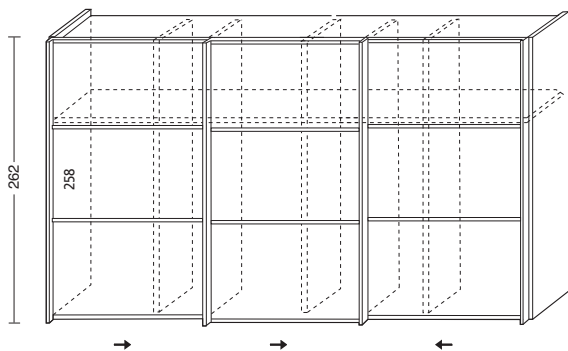

AR807COO

AR807

Con anta XL BASE

AP807

Struttura senza ante

Largh. cm. 457,5

Noce, Frassino

Laccato Esterno

Lacc. i.e. President

AS30

ANTA XL BASE

Le ante disegnate nell'armadio sono di tipo COO TELAIO EXTRA-LARGE base, con 3 riquadri in:

- LEGNO LACCATO / ESSENZA
- SPECCHIO
- VETRO TRASPARENTE (anche misti tra loro).

Differenza lucido 1 facciata solo fuori. (1 anta)

AS31

ANTA COO TELAIO EXTRA-LARGE con 2 riquadri:

- LEGNO LACCATO / ESSENZA
- SPECCHIO / VETRO TRASPARENTE (anche misti tra loro)

1 riquadro in:

- VETRO SABBBIATO
- VETRO LISCIO LACCATO

Differenza lucido 2 riquadri solo fuori.