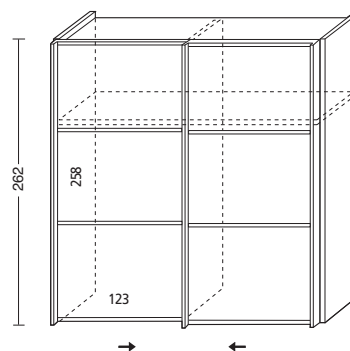

AP805

Struttura senza ante

Largh. cm. 306

Noce, Frassino

Laccato Esterno

Lacc. i.e. President

AR808COO

Le ante disegnate nell'armadio sono di tipo COO TELAIO EXTRA LARGE base, con 3 riquadri in finitura LEGNO (Noce, Frassino, laccato), oppure con SPECCHIO o VETRO TRASPARENTE.