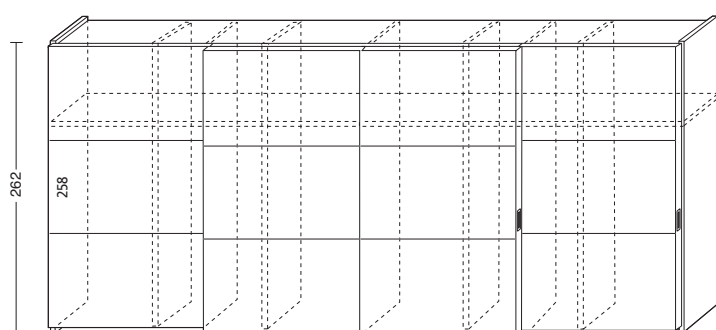

AP807

Largh. cm. 457,5

Con ante XL ZEN BASE

Struttura senza ante

Noce, Frassino

Laccato Esterno

Lacc. i.e. President

AR806ZEN