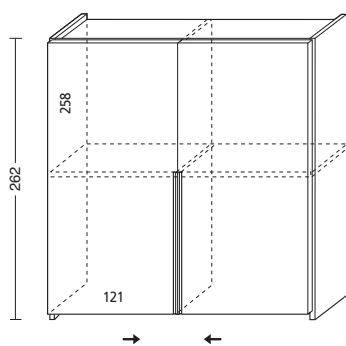

AR802ZENW K COMPLANARE con maniglia RAIL M51

Le ante disegnate nell'armadio sono di tipo **ZEN LISCIA**, disponibili con pannello tamburato in finitura **NOCE, FRASSINO, LACCATO E PRESIDENT** con maniglia **RAIL M51**.

AR802 WK

Con anta **ZEN LISCIA+M51**

Largh. cm. 243

Noce, Frassino

Laccato Esterno

Lacc. i.e. President

SZ20 W K con maniglia RAIL M51

ANTA ZEN LISCIA (larghezza cm. 121) le ante disegnate nell'armadio sono di tipo **ZEN LISCIA** disponibili in finitura: **NOCE, FRASSINO, LACCATO E PRESIDENT**.

ANTA + MANIGLIA M51

Differenza lucido 1 facciata solo fuori. (1 anta)

SZ23 W K con maniglia RAIL M51

ANTA ZEN VETRO GRANDE (larghezza cm. 121) - **SPECCHIO** - **VETRO LACCATO**

ANTA + MANIGLIA M51

Differenza lucido 1 facciata solo fuori. (1 anta)