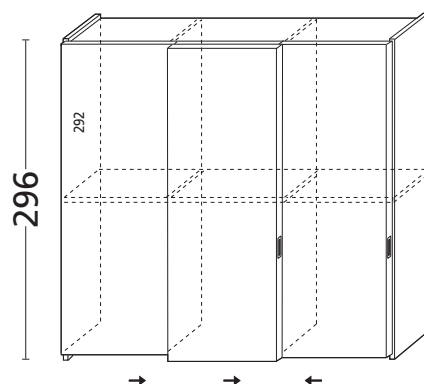

AR823ZEN

AR823

Con anta ZEN LISCIA

AP823

Struttura senza ante

Largh. cm. 306

Noce, Frassino

Laccato Esterno

Lacc. i.e. President