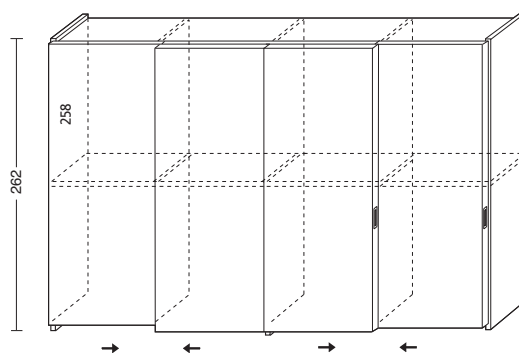

Struttura senza ante

Largh. cm. 306

Noce, Frassino

Laccato Esterno

Lacc. i.e. President

AR804ZEN

AR804

Con anta **ZEN LISCIA**