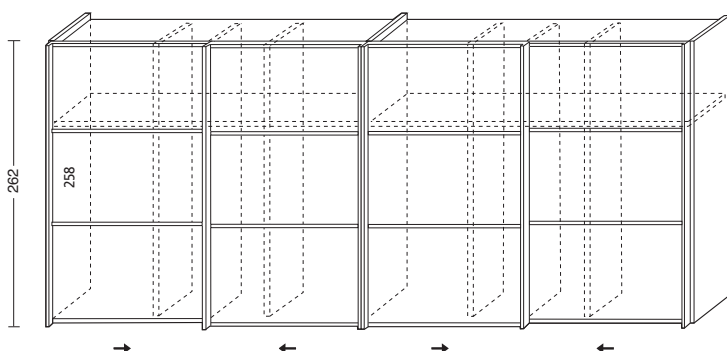

AR806COO

AR806

Con anta XL BASE

AP806

Struttura senza ante

Largh. cm. 609

Noce, Frassino

Laccato Esterno

Lacc. i.e. President

AS33

ANTA COO TELAIO EXTRA-LARGE con 3 riquadri in:

- VETRO SABBBIATO
- VETRO LISCIO LACCATO
(anche misti tra loro)

* Su richiesta anche il larghezza cm. 224