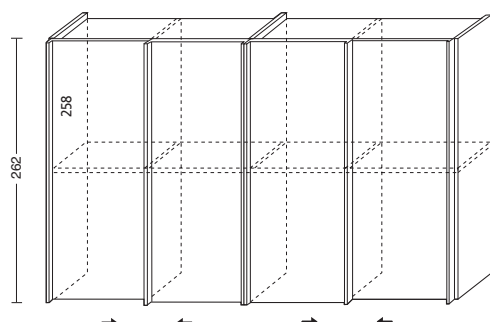

AR804COO

AR804

Con anta **COO LISCIA**

AP804

Struttura senza ante

Largh. cm. 407

Noce, Frassino

Laccato Esterno

Lacc. i.e. President

AS27

ANTA COO LISCIA

(larghezza massima cm. 101).

Le ante disegnate nell'armadio sono

di tipo **COO LISCIA**, disponibili con

pannello tamburato in finitura

NOCE, FRASSINO, LACCATO, PRESIDENT.

Differenza lucido 1 facciata
solo fuori. (1 anta)

AS28

ANTA COO LISCIA

con 1 **SPECCHIO ESTERNO**

AS29

ANTA COO LISCIA

con 1 **VETRO LACCATO**

AS20

ANTA COO TELAIO base con 3 riquadri in:

1. LEGNO LACCATO / ESSENZA
   - SPECCHIO / VETRO TRASPARENTE
2. (anche misti tra loro)

Differenza lucido 1 facciata
solo fuori. (1 anta)

AS21

ANTA COO TELAIO con 2 riquadri in:

1. LEGNO LACCATO / ESSENZA
   - SPECCHIO / VETRO TRASPARENTE
2. (anche misti tra loro)

1 riquadro in:

- VETRO SABBBIATO
- VETRO LACCATO

Differenza lucido 2 riquadri
solo fuori.

AS23

ANTA COO TELAIO con 3 riquadri in:

1. VETRO SABBBIATO
   - VETRO LISCIO LACCATO
2. (anche misti tra loro)