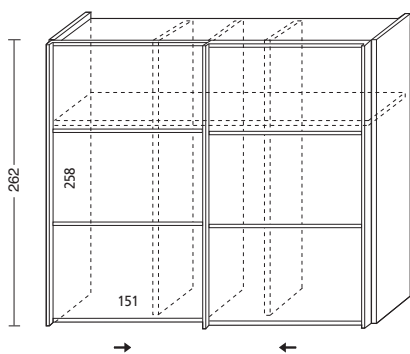

Le ante disegnate nell'armadio sono di tipo COO TELAIO EXTRA LARGE base, con 3 riquadri in finitura LEGNO (Noce, Frassino, laccato), oppure con SPECCHIO o VETRO TRASPARENTE.

AR805

Con anta XL BASE

AP805

Struttura senza ante

Largh. cm. 306

Noce, Frassino

Laccato Esterno

Lacc. i.e. President