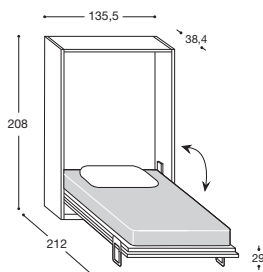

LM440 "SURF" VERTICAL

Reversible vertical Surf Line LM440 double bed, with MT720 shelf, DT320 folding sofa, DV300 pouf, padded bedhead CL198, removable lining, dimmable led lights AC917T. Inserted in drum box wardrobe or book-case (cm h 208 minimum, w.175,5 with sides, d.38,4). Orthopedic "ErgoAir" high quality openable net with gentle extra cushioned movement. Convertible bed also available without shelf and sofa. Available in **Delo Design finishes** proposed by price lists (Walnut, Live Ash, Open pore or smooth lacquered finish). Padded components available in Delo Design proposed fabrics, real leather, eco leather. Possible **single bed** LS440 (w.104 cm. with sides) or **medium bed** LP440 versions (w.135,5 cm. with sides).

Letto trasformabile Linea Surf verticale LM440 matrimoniale alzabile, con mensola MT720, divano sfoderabile a scomparsa DT320, pouf DV300, testata imbottita sfoderabile CL198, luci dimmerabili AC917T. Inserito composizione tamburata armadio o libreria (cm. h 208 minimum, l.175,5 con spalle, p.38,4). Rete ortopedica "ErgoAir" di alta qualità apribile con dolce movimento **ultra ammortizzato**. Letto trasformabile disponibile anche senza mensola e senza divano. Disponibile nelle **finiture Delo Design** previste a listino (Noce, Frassino live, laccato liscio o poro aperto...). Imbottiture nei tessuti pelli ed eco pelli Delo Design previsti. Possibilità di letto **singolo** LS440 (con spalle cm. L. 104) e **piazza e mezza** LP440 (con spalle cm. L. 135,5).

LS440

Mattresses / Materassi
L. cm.90 x P. cm.190 x
H. cm.18

LP440

Mattresses / Materassi
L. cm.120 x P. cm.190 x
H. cm.18

LM440

Mattresses / Materassi
L. cm.160 x P. cm.190 x
H. cm.18