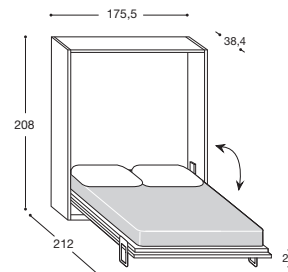

LM440 "SURF" VERTICAL

Reversible vertical Surf Line LM440 double bed, with MT720 shelf, DT320 folding sofa, DV300 pouf, padded bedhead CL198, removable lining, dimmable led lights AC917T. Inserted in drum box wardrobe or book-case (cm h 208 minimum, w.175,5 with sides, d.38,4). Orthopedic "ErgoAir" high quality openable net with gentle extra cushioned movement. Convertible bed also available without shelf and sofa. Available in **Delo Design finishes** proposed by price lists (Walnut, Live Ash, Open pore or smooth lacquered finish). Padded components available in Delo Design proposed fabrics, real leather, eco leather. Possible **single bed** LS440 (w.104 cm. with sides) or **medium bed** LP440 versions (w.135,5 cm. with sides).

Letto trasformabile Linea Surf verticale LM440 matrimoniale alzabile, con mensola MT720, divano sfoderabile a scomparsa DT320, pouf DV300, testata imbottita sfoderabile CL198, luci dimmerabili AC917T. Inserito composizione tamburata armadio o libreria (cm. h 208 minimum, l.175,5 con spalle, p.38,4). Rete ortopedica "ErgoAir" di alta qualità apribile con dolce movimento **ultra ammortizzato**. Letto trasformabile disponibile anche senza mensola e senza divano. Disponibile nelle **finiture Delo Design** previste a listino (Noce, Frassino live, laccato liscio o poro aperto...). Imbottiture nei tessuti pelli ed eco pelli Delo Design previsti. Possibilità di letto **singolo** LS440 (con spalle cm. L. 104) e **piazza e mezza** LP440 (con spalle cm. L. 135,5).

LS440

Mattresses / Materassi
L. cm.90 x P. cm.190 x
H. cm.18

LP440

Mattresses / Materassi
L. cm.120 x P. cm.190 x
H. cm.18

LM440

Mattresses / Materassi
L. cm.160 x P. cm.190 x
H. cm.18