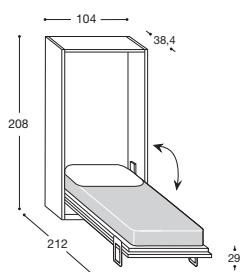

LM440 "SURF" VERTICAL

Reversible vertical Surf Line LM440 double bed, with MT720 shelf, DT320 folding sofa, DV300 pouf, padded bedhead CL198, removable lining, dimmable led lights AC917T. Inserted in drum box wardrobe or book-case (cm h 208 minimum, w.175,5 with sides, d.38,4). Orthopedic "ErgoAir" high quality openable net with gentle extra cushioned movement. Convertible bed also available without shelf and sofa. Available in **Delo Design finishes** proposed by price lists (Walnut, Live Ash, Open pore or smooth lacquered finish). Padded components available in Delo Design proposed fabrics, real leather, eco leather. Possible **single bed** LS440 (w.104 cm. with sides) or **medium bed** LP440 versions (w.135,5 cm. with sides).

Letto trasformabile Linea Surf verticale LM440 matrimoniale alzabile, con mensola MT720, divano sfoderabile a scomparsa DT320, pouf DV300, testata imbottita sfoderabile CL198, luci dimmerabili AC917T. Inserito composizione tamburata armadio o libreria (cm. h 208 minimum, l.175,5 con spalle, p.38,4). Rete ortopedica "ErgoAir" di alta qualità apribile con dolce movimento **ultra ammortizzato**. Letto trasformabile disponibile anche senza mensola e senza divano. Disponibile nelle **finiture Delo Design** previste a listino (Noce, Frassino live, laccato liscio o poro aperto...). Imbottiture nei tessuti pelli ed eco pelli Delo Design previsti. Possibilità di letto **singolo** LS440 (con spalle cm. L. 104) e **piazza e mezza** LP440 (con spalle cm. L. 135,5).

LS440

Mattresses / Materassi
L. cm.90 x P. cm.190 x
H. cm.18

LP440

Mattresses / Materassi
L. cm.120 x P. cm.190 x
H. cm.18

LM440

Mattresses / Materassi
L. cm.160 x P. cm.190 x
H. cm.18