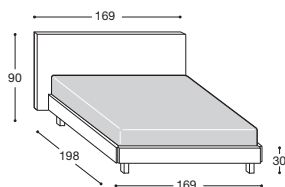

## LM40 "MARILYN"

**Double bed** with wooden finish panels headboard LM40 "Marilyn". Possible combinations with the various types of bed bases in the collection. Wooden bed components with parts in solid wood, available in Delo Design finishes (Live Ash, Walnut, Canaletto, Smooth lacquered or open pore). **Supporting strong net** "ErgoAir" with special orthopaedic wooden slats with silent supports and perimeter in epoxy finish to cut out magnetic fields. Optional electric or manual movement (not with box). Option of **wardrobe box** under the bed, standard type or Sollievo type, easy to open and clean. Box: cm 151 x 191 x 25. Inside cm 146 x 186 x 22; Mattress position cm 30. Possibility of led lights, Tech Bar and predisposition points of electrical outlets. Available in single, square and half versions, and tailored (see price list).

*Letto matrimoniale con testata a pannelli in finitura legno LM40 "Marilyn". Possibili abbinamenti ai vari tipi di basi letti della collezione. Componenti in legno del letto e giroletto, con parti in legno massello, disponibili nelle finiture Delo Design (Frassino Live, Noce, Canaletto, Laccato liscio o poro aperto). Rete "ErgoAir" portante di alta qualità con speciali doghe in legno ortopediche dai supporti silenziati e perimetro in finitura epossidica a ridurre i campi magnetici. Possibili movimenti manuali o elettrici (non col box). Possibilità di **box contenitore** sotto letto, tipo standard o Sollievo di facile apertura e pulizia. Box: cm 151 x 191 x 25. Interno: cm 146 x 186 x 22; Quota da terra materasso: cm 30. Possibilità di Luci led, Tech Bar e predisposizioni punti prese elettriche. Realizzabile in versioni singole, piazza e mezza e su misura (vedi listino prezzi).*

**LM40Q**  
Base Quadra

Mattresses / Materassi  
L.cm.160 x P. cm.190

**LM40K**  
Base Orizzonte

Mattresses / Materassi  
L.cm.160 (180) x P. cm.195 (200)