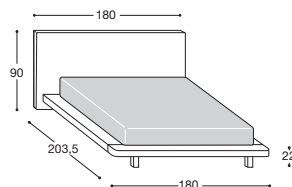

## LM40 "MARILYN"

**Double bed** with wooden finish panels headboard LM40 "Marilyn". Possible combinations with the various types of bed bases in the collection. Wooden bed components with parts in solid wood, available in Delo Design finishes (Live Ash, Walnut, Canaletto, Smooth lacquered or open pore). **Supporting strong net** "ErgoAir" with special orthopaedic wooden slats with silent supports and perimeter in epoxy finish to cut out magnetic fields. Optional electric or manual movement (not with box). Option of **wardrobe box** under the bed, standard type or Sollievo type, easy to open and clean. Box: cm 151 x 191 x 25. Inside cm 146 x 186 x 22; Mattress position cm 30. Possibility of led lights, Tech Bar and predisposition points of electrical outlets. Available in single, square and half versions, and tailored (see price list).

*Letto matrimoniale con testata a pannelli in finitura legno LM40 "Marilyn". Possibili abbinamenti ai vari tipi di basi letti della collezione. Componenti in legno del letto e giroletto, con parti in legno massello, disponibili nelle finiture Delo Design (Frassino Live, Noce, Canaletto, Laccato liscio o poro aperto). Rete "ErgoAir" portante di alta qualità con speciali doghe in legno ortopediche dai supporti silenziati e perimetro in finitura epossidica a ridurre i campi magnetici. Possibili movimenti manuali o elettrici (non col box). Possibilità di **box contenitore** sotto letto, tipo standard o Sollievo di facile apertura e pulizia. Box: cm 151 x 191 x 25. Interno: cm 146 x 186 x 22; Quota da terra materasso: cm 30. Possibilità di Luci led, Tech Bar e predisposizioni punti prese elettriche. Realizzabile in versioni singole, piazza e mezza e su misura (vedi listino prezzi).*

**LM40Q**  
Base Quadra

Mattresses / Materassi  
L.cm.160 x P. cm.190

**LM40K**  
Base Orizzonte

Mattresses / Materassi  
L.cm.160 (180) x P. cm.195 (200)